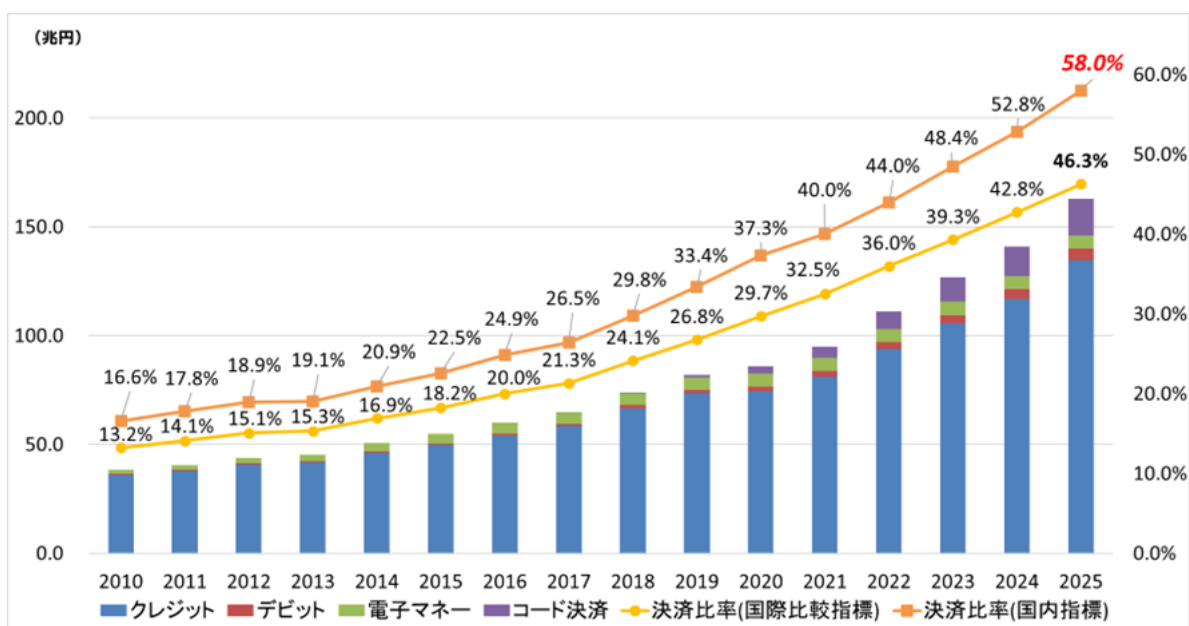

【大手カラオケチェーン店初】カラオケまねきねこ渋谷道玄坂店を「完全キャッシュレス店舗」へ移行

株式会社コシダカ（本社：東京都渋谷区、代表取締役社長：腰高博）は、「カラオケまねきねこ渋谷道玄坂店」を、2026年6月17日（水）より、大手カラオケチェーン店で初めて（※）「完全キャッシュレス店舗」運用に切り替えました。本取り組みは、キャッシュレス決済の普及や多様化するニーズにお応えし、お客様によりスムーズで快適なカラオケ体験を提供するための店舗アップデートの一環です。
※2026年5月末自社調べ

■ 完全キャッシュレス化に至った背景とお客様へのメリット

経済産業省の調査によると、2025年の国内キャッシュレス決済比率は58.0%に達し、私たちの日常生活において決済のデジタル化が急速に定着しています。とくに、若年層や訪日外国人観光客など、多様なライフスタイルを持つ方々が行き交う渋谷エリアにおいては、スマートフォンやカード一つで完結する手軽な決済へのニーズが顕著に高まっていると考えます。

参考：経済産業省（我が国のキャッシュレス決済額及び比率の推移（2025年））